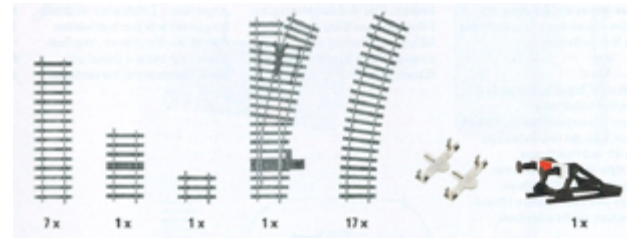

**márklín**  

---

**1**

**Start 2011**

**märklin**  
1

## 55035 Caja iniciación digital escala 1, DB, Ep.III

**mfx**

- ➔ Locomotora vapor BR 80 con decoder mfx Sound, vagón telero, vagón mercancía abierto y vagón cisterna.
- ➔ **Nueva Mobile Station** + caja conexión y conector a corriente.
- ➔ Circuito ovalado con vía de depósito, desvío con motor y decoder.