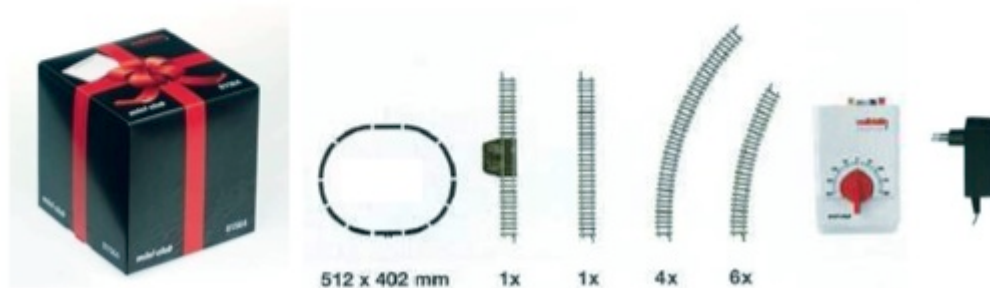

márklín

Z

Start 2011

81569 Caja iniciación „Pequeña“ (230V)

Novedad 2011

- ➔ Locomotora vapor BR 89 época III, vagón de bordes bajos y vagón frigorífico „Wulle“.
- ➔ Longitud del tren aprox. 145 mm.
- ➔ Circuito ovalado, regulador de velocidad y adaptador.

P.V.P.
119,95
euros

81564 Caja iniciación „Caja regalo“ (230V)

Novedad 2011

- Locomotora diesel V60, época III, vagón de bordes altos con carga regalo y vagón frigorífico con logo „Märklin + Mini Club“.
- Longitud del tren aprox. 157mm.
- Embalaje regalo en forma de dado, nuevo diseño.
- Circuito ovalado, regulador de velocidad y adaptador.

P.V.P.
129,95
euros

81863 Caja ini., Tren de mercancía con BR 50" (230V)

- ➔ Gran caja de iniciación con amplio circuito, regulador de velocidad y conector a corriente.
- ➔ Locomotora vapor BR 50, vagón frigorífico con garita de freno, vagón de bordes bajos, vagón tolva, vagón cisterna y vagón frigorífico.
- ➔ Longitud del tren 365 mm.