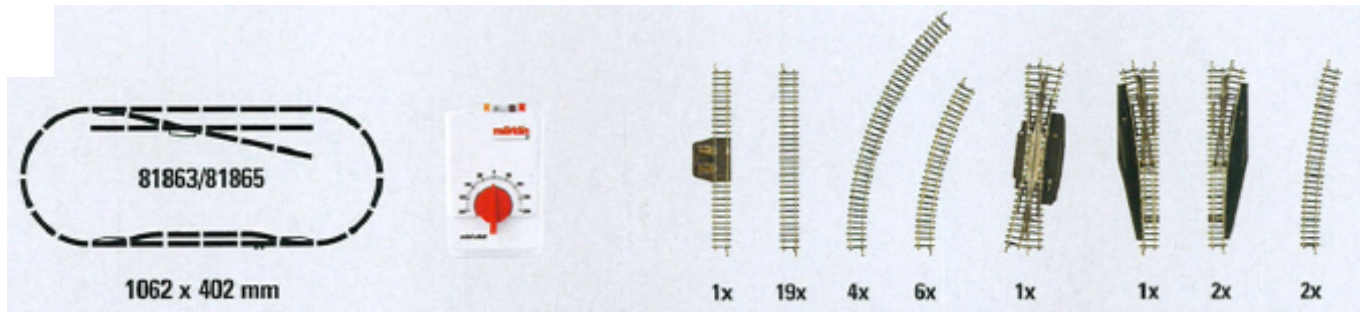

márklín

Z

Start 2011

81569 Caja iniciación „Pequeña“ (230V)

Novedad 2011

- ➔ Locomotora vapor BR 89 época III, vagón de bordes bajos y vagón frigorífico „Wulle“.
- ➔ Longitud del tren aprox. 145 mm.
- ➔ Circuito ovalado, regulador de velocidad y adaptador.

P.V.P.
119,95
euros

81564 Caja iniciación „Caja regalo“ (230V)

Novedad 2011

- Locomotora diesel V60, época III, vagón de bordes altos con carga regalo y vagón frigorífico con logo „Märklin + Mini Club“.
- Longitud del tren aprox. 157mm.
- Embalaje regalo en forma de dado, nuevo diseño.
- Circuito ovalado, regulador de velocidad y adaptador.

P.V.P.
129,95
euros

81863 Caja ini., Tren de mercancía con BR 50" (230V)

- ➔ Gran caja de iniciación con amplio circuito, regulador de velocidad y conector a corriente.
- ➔ Locomotora vapor BR 50, vagón frigorífico con garita de freno, vagón de bordes bajos, vagón tolva, vagón cisterna y vagón frigorífico.
- ➔ Longitud del tren 365 mm.