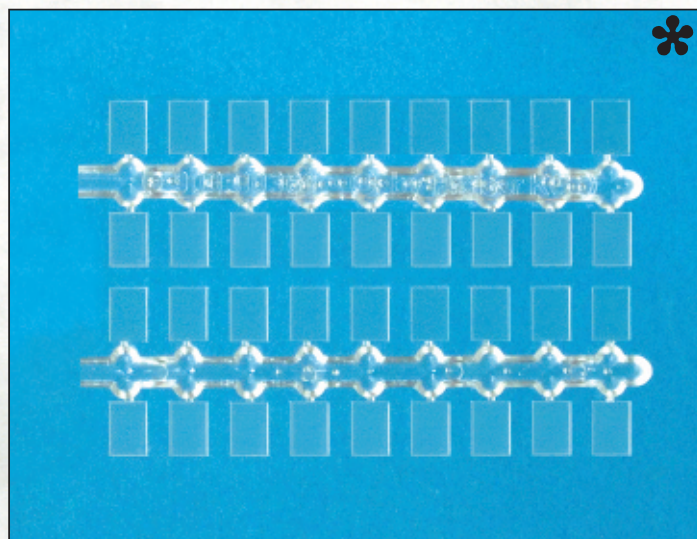

Zubehör. Für verschiedene Maßstäbe.  
Aus Kunststoff.

Accessories. For different scales.  
Made of plastic.

**qMP** Preiser

Gestaltungsvorschläge □ Suggestions for arrangement

**97000** Sockel, glasklar. 10 x 7 mm. 84 Stück □ Base plates, crystal clear.  
10 x 7 mm. 84 pieces

**97001** Sockel, glasklar. 7 x 5 mm. 108 Stück □ Base plates, crystal clear.  
7 x 5 mm. 108 pieces

 = Neuheit 2011 □ New item 2011

Änderungen in Sortierung, Druck, Farb- und Formgebung vorbehalten □ Subject to alterations in assortment, printing, shape and colours