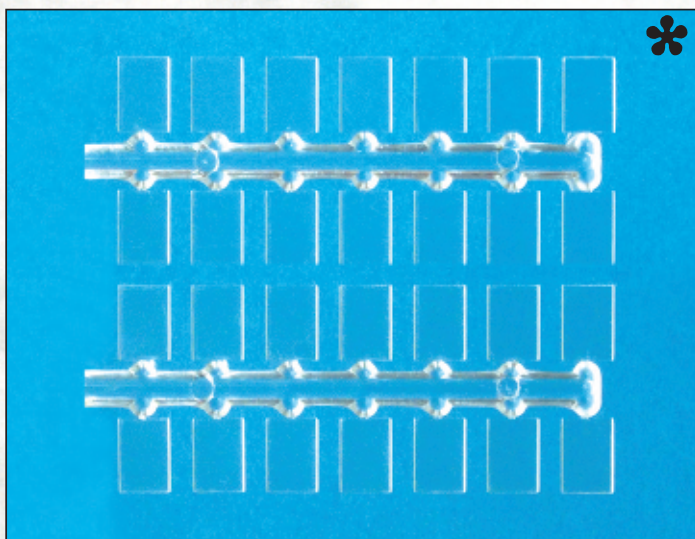

Zubehör. Für verschiedene Maßstäbe.  
Aus Kunststoff.

Accessories. For different scales.  
Made of plastic.

**qMP** Preiser

Gestaltungsvorschläge □ Suggestions for arrangement

**97000** Sockel, glasklar. 10 x 7 mm. 84 Stück □ Base plates, crystal clear.  
10 x 7 mm. 84 pieces

**97001** Sockel, glasklar. 7 x 5 mm. 108 Stück □ Base plates, crystal clear.  
7 x 5 mm. 108 pieces

 = Neuheit 2011 □ New item 2011

Änderungen in Sortierung, Druck, Farb- und Formgebung vorbehalten □ Subject to alterations in assortment, printing, shape and colours